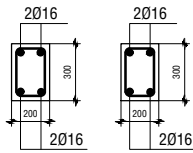

ĐÀ KIỀNG

NHIP

GÓI

DÂM100X300

CỘT200X200

DÂM200X300

NHIP(L/2) GÓI(L/4)

D1-200X300

NHIP(L/2) GÓI(L/4)

D1-200X400

NHIP(L/2) GÓI(L/4)

D2-200X400