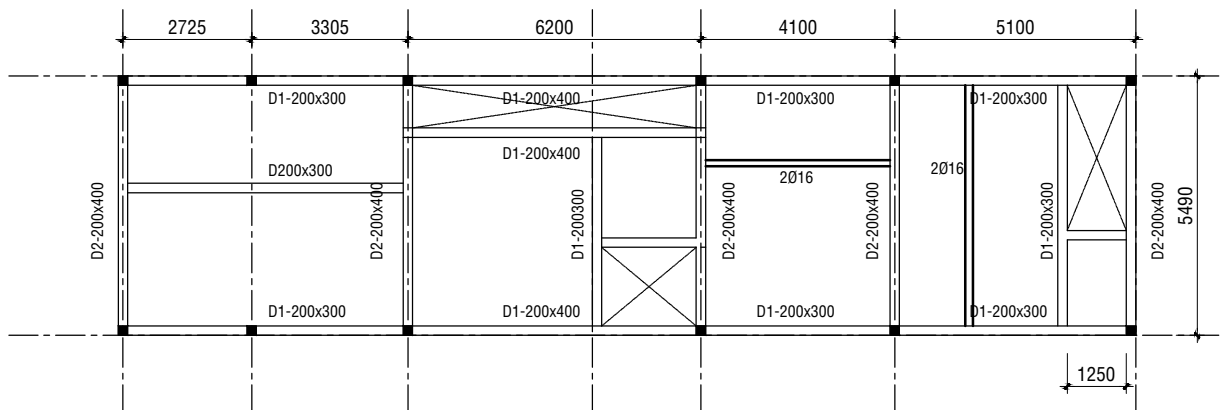

ĐÀ KIỀNG

NHIP

GÓI

DÂM100X300

CỘT200X200

DÂM200X300

NHIP(L/2) GÓI(L/4)

D1-200X300

NHIP(L/2) GÓI(L/4)

D1-200X400

NHIP(L/2) GÓI(L/4)

D2-200X400