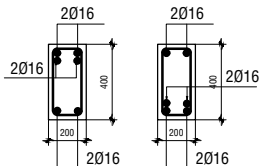

ĐÀ KIỀNG

NHIP

GÓI

DÂM100X300

CỘT200X200

DÂM200X300

NHIP(L/2) GÓI(L/4)

D1-200X300

NHIP(L/2) GÓI(L/4)

D1-200X400

NHIP(L/2) GÓI(L/4)

D2-200X400