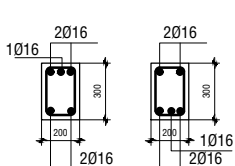

ĐÀ KIỀNG

NHIP

GÓI

DÂM100X300

CỘT200X200

DÂM200X300

NHIP(L/2) GÓI(L/4)

D1-200X300

NHIP(L/2) GÓI(L/4)

D1-200X400

NHIP(L/2) GÓI(L/4)

D2-200X400