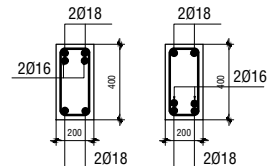

ĐÀ KIỀNG

NHIP

GÓI

DÂM100X300

CỘT200X200

DÂM200X300

NHIP(L/2) GÓI(L/4)

D1-200X300

NHIP(L/2) GÓI(L/4)

D1-200X400

NHIP(L/2) GÓI(L/4)

D2-200X400